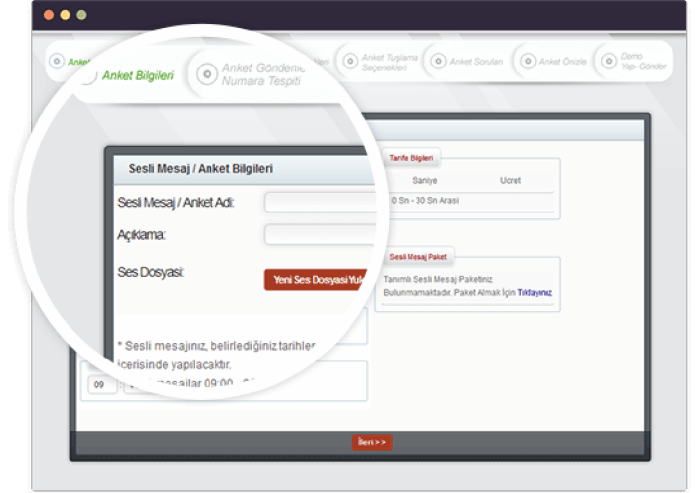

Tuřlama özelliđi ile excel dosyasına otomatik olarak kaydedebilme

Yeni ürün ve kampanya ön çalışması için **anket modülü** ile hızlı ve güvenilir geri dönüş

Arama esnasında telefonu açan kişilerin **ses kaydını otomatik alma** ve sinyal sesinden sonra ses kaydını dinleyebilme

İleri tarih ayarlaması ile konferans, fuar veya toplantı bilgilerinin katılacak kişilerin sabit ve GSM numaralarına otomatik olarak sesli bildirim

Açan, açmayan, tuřa basan-basmayanları **online takip etme**